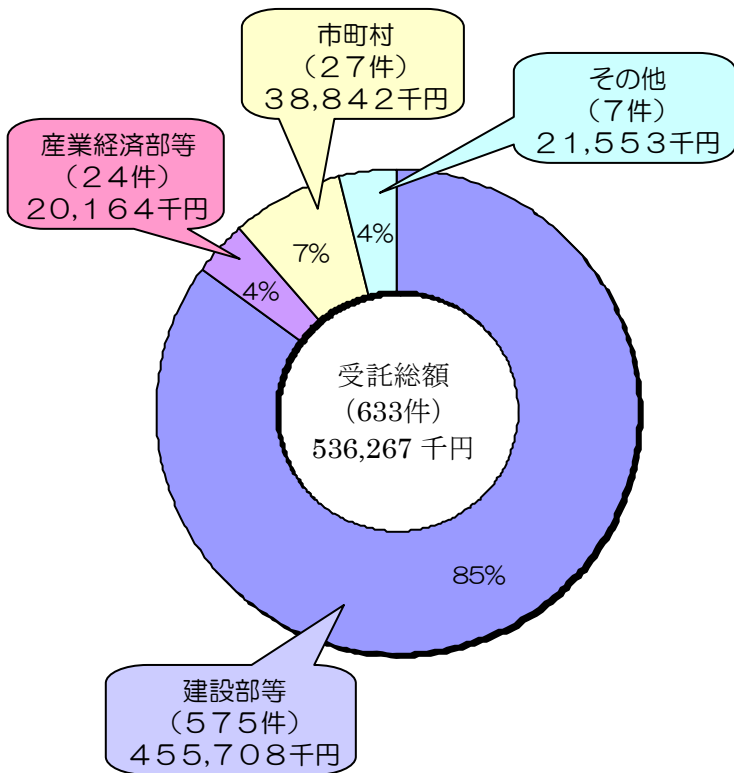

平成23年度 受託実績

全体

注：その他は東日本大震災復旧事業応援・法人等

建設部等

産業経済部等

市町村