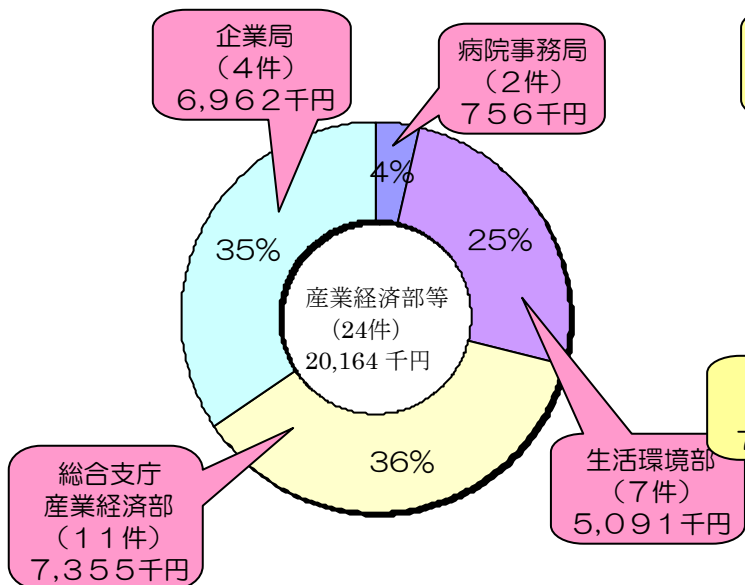

平成23年度 受託実績

全体

注：その他は東日本大震災復旧事業応援・法人等

建設部等

産業経済部等

市町村