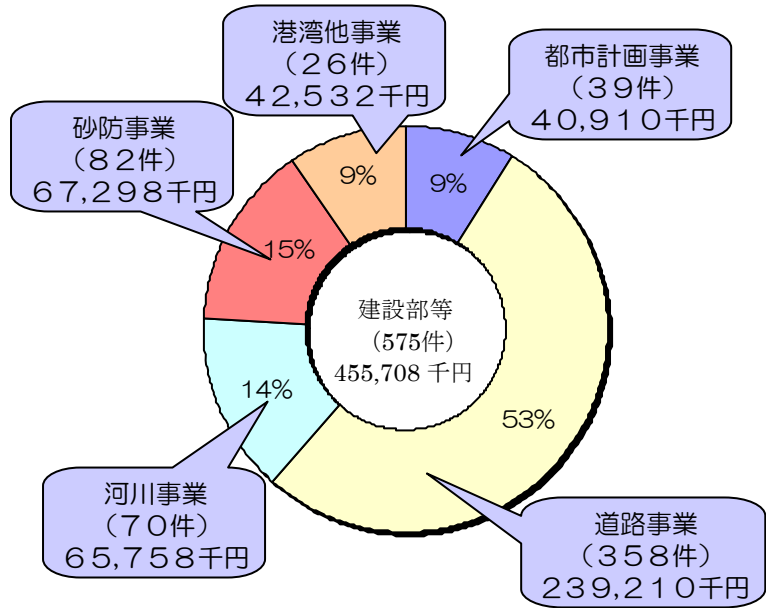

平成23年度 受託実績

全体

注：その他は東日本大震災復旧事業応援・法人等

建設部等

産業経済部等

市町村