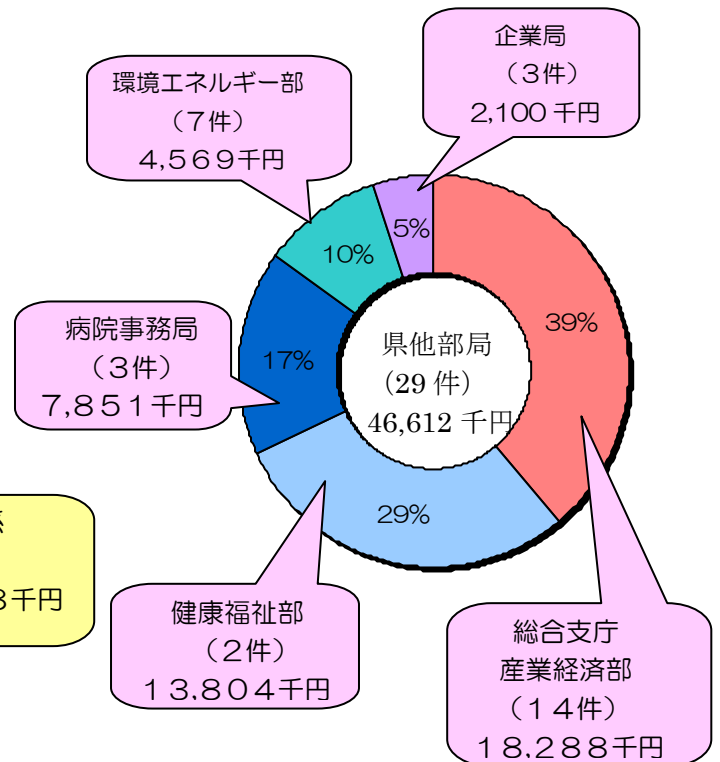

平成 24 年度 受託実績

全 体

注：その他は東日本大震災復旧事業応援・法人等

総合支庁建設部等

県他部局

市町村