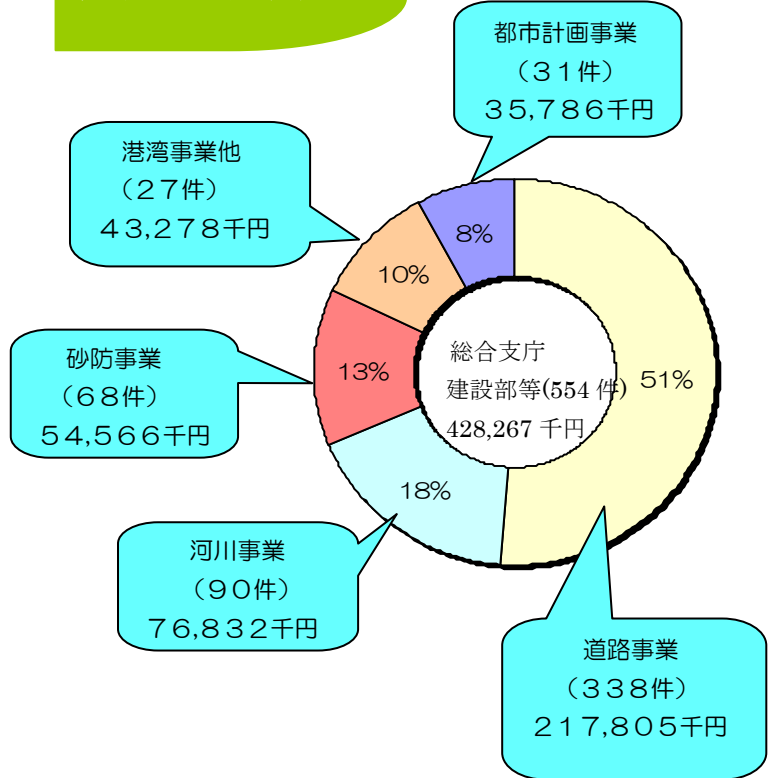

平成 24 年度 受託実績

全 体

注：その他は東日本大震災復旧事業応援・法人等

総合支庁建設部等

県他部局

市町村