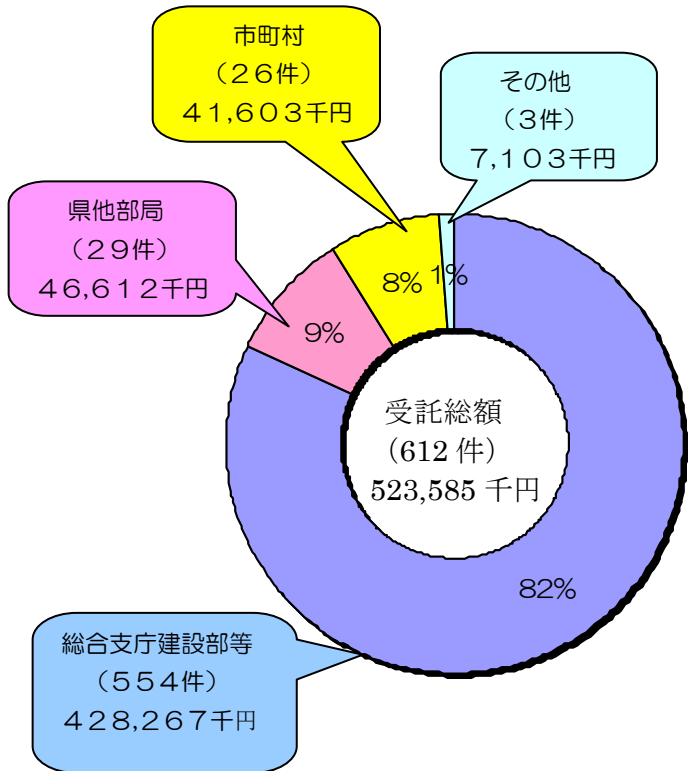

平成 24 年度 受託実績

全 体

注：その他は東日本大震災復旧事業応援・法人等

総合支庁建設部等

県他部局

市町村